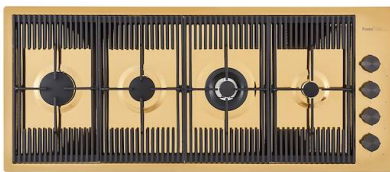

**Tabla de corte Twin en HDPE +
Black**
8100 627

Tabla de corte Twin in HDPE
8644 101

MARIDAJE RECOMENDADO

**Desagüe automático Space Push
Gold**
8407 121

Monomando Omega Gold
8497 700

Monomando Skin Gold
8424 859