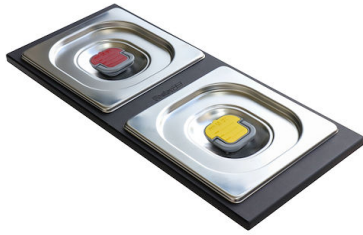

Happy Hour Level 4

Compatible accessories/Accessori compatibili:

8100 600

GALERÍA

EL PAQUETE INCLUYE

Rejilla Black
8100 600

Tabla de corte de Bambù
8200 002

ACCESORIOS OPCIONALES

Bandeja de acero
1778 000

* sólo en combinación con el accesorio
8200 601

Bandeja perforada inox
8151 000

* sólo en combinación con el accesorio
8100 627 o 8644 101

Cesta portaplatos inox
8100 303

* sólo en combinación con el accesorio
8100 627 o 8644 101

Conjunto de 2 cuenco
8100 623

Conjunto de 3 bandejas
8100 622

Conjunto de 3 bandejas
8100 624

Conjunto de 3 porta-botellas
8100 621

Conjunto de 3 porta-botellas
8100 626

Conjunto de 4 porta-especias
8100 620