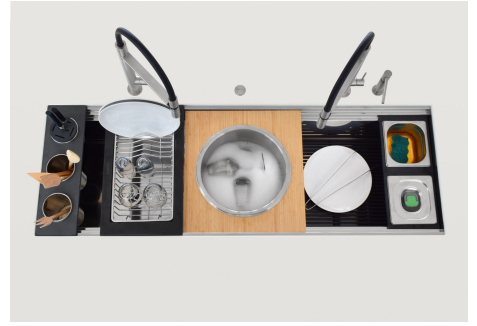

REBOSADERO PERIMETRAL

El rebosadero es una seguridad siempre presente en los fregaderos Foster que impide el desbordamiento del agua de la cubeta en caso de olvido. La solución del desagüe perimetral mejora la estética gracias a la forma cuadrada y esencial.

Happy Hour Level 4

Compatible accessories/Accessori compatibili:

8100 600

GALERÍA

EL PAQUETE INCLUYE

Rejilla Black
8100 600

Tabla de corte de Bambù
8200 002

ACCESORIOS OPCIONALES