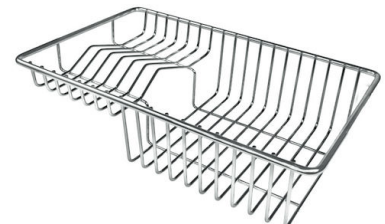

1 x Rejilla Black 8100 600
1 x Tabla de corte de Bambù
8200 002

DIBUJOS TÉCNICOS

Happy Hour Optional accessories / Accessori opzionali

The "rails" system makes it possible to use a combination of numerous accessories. Grids, chopping boards, utensils' ranging system, bowls and containers of different dimensions can be alternated in the workspace with a simple gesture, and can easily be stacked, in order to be on hand at all times.

Happy Hour Level 4

Compatible accessories/Accessori compatibili:

8100 600

GALERÍA

EL PAQUETE INCLUYE

Rejilla Black
8100 600

Tabla de corte de Bambù
8200 002

ACCESORIOS OPCIONALES

Bandeja de acero
1778 000

* sólo en combinación con el accesorio
8200 601

Bandeja perforada inox
8151 000

* sólo en combinación con el accesorio
8100 627 o 8644 101

Cesta portaplatos inox
8100 303

* sólo en combinación con el accesorio
8100 627 o 8644 101

Conjunto de 2 cuenco
8100 623

Conjunto de 3 bandejas
8100 622

Conjunto de 3 bandejas
8100 624

Conjunto de 3 porta-botellas
8100 621

Conjunto de 3 porta-botellas
8100 626

Conjunto de 4 porta-especias
8100 620