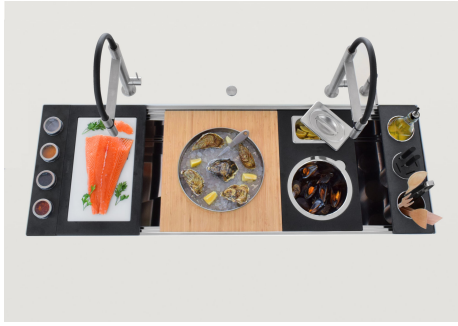

Happy Hour Level 4

Compatible accessories/Accessori compatibili:

8100 600

GALERÍA

EL PAQUETE INCLUYE

Rejilla Black
8100 600

Tabla de corte de Bambù
8200 002

ACCESORIOS OPCIONALES