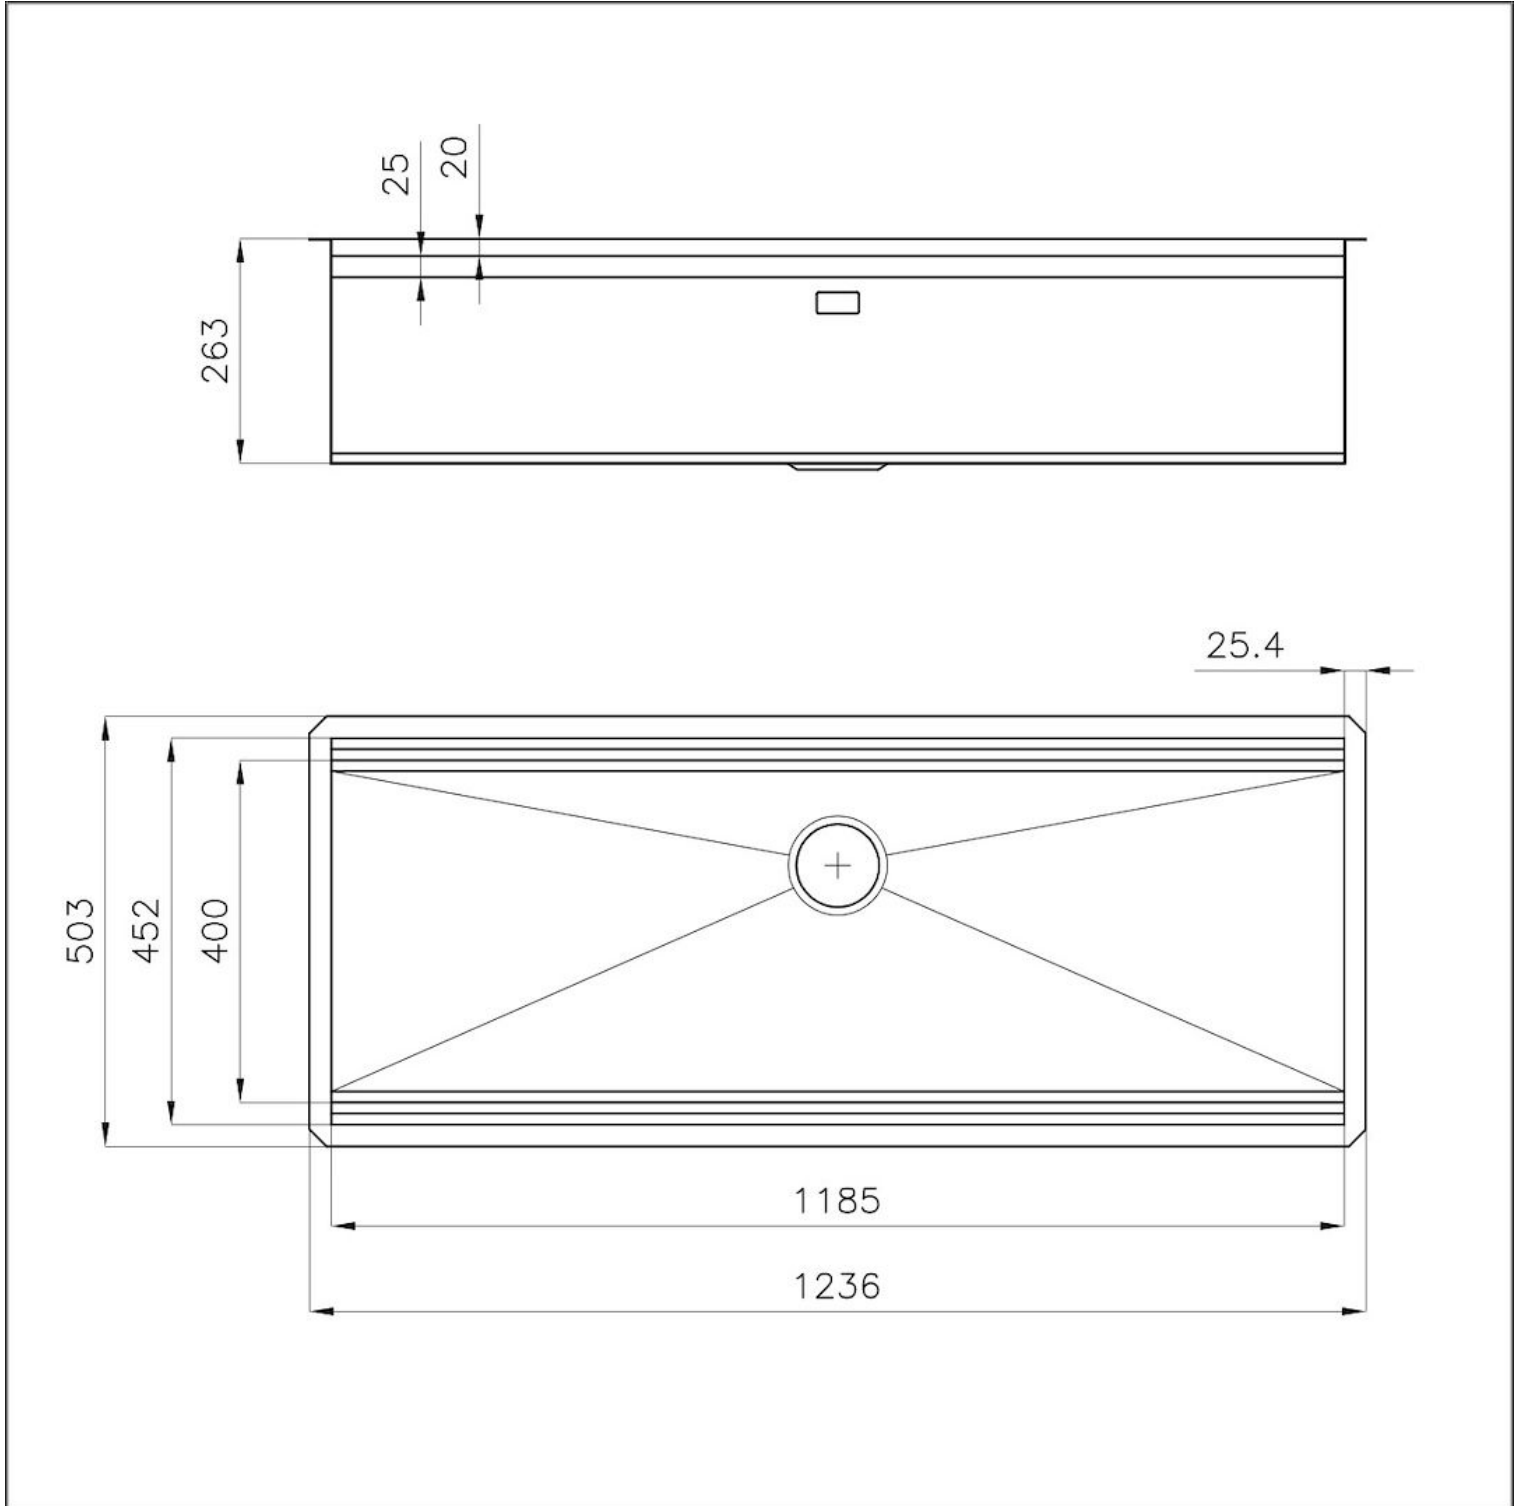

1 x Rejilla Black 8100 600
1 x Tabla de corte de Bambù
8200 002

DIBUJOS TÉCNICOS